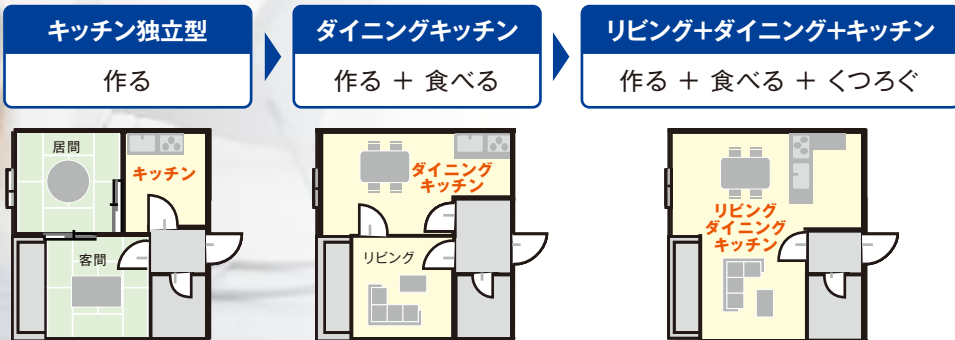

カトラリー柄

リース柄

キズつき・べたつき汚れを防止 + キッチンをおしゃれにアレンジ

デザイン性の訴求が高まっている背景

住居形態の変化:コンロが回りの人から見える位置にある!!

POINT 1

POINT 2

室内におけるキッチンの同一空間化!!

キッチンの共有スペース化!!

キッチンの同一空間化により、友人がキッチンへ入ってくる。
ホームパーティー等でキッチンは主婦達の共同の場となっている。

キッチンへのデザイン性ニーズが高くなっている!

品名: IHマットSOFT カトラリー ブラック
伝票品名: IHマットSOFTカトラリーBK
P O S 品名: IHマットSカトラリーBK
商品コード: 3162
サイズ/入数: 直径約21cm/1枚入
材質: ガラス繊維(シリコンコート)
フェイスサイズ: タテ24cm×ヨコ21.6cm(厚み0.2cm)
単品重量: 20g
C / S 重量: 1.5kg
C / S 入数: 50
外箱サイズ: 奥行23cm×幅23cm×高さ7cm
J A N コード: 4901987231622
ITFコード(外箱): 54901987231627