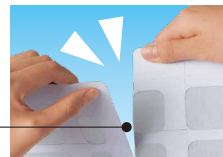

前面パネル

自動開閉タイプ

フィルター自動
お掃除機能付き

※前面吸気タイプには使用できません

Point 2

紙枠付きフィルター

- 天井とのすき間が小さくても置くだけなので取付簡単!
- サイズ調整も簡単! 手でカット!

ミシン目入り

Point 3

お掃除ラクラク!!

- 油を含んだホコリもキャッチ!

花粉に対しても捕集効果あり!

New!

品名: 置くだけ簡単! エアコン用
フィルター 上面吸気タイプ
伝票品名: オクダケエアコンFジョウメン
P O S 品名: オクダケエアコンF
商品コード: 3462
サイズ/入数: タテ約36cm×ヨコ約79cm
/2枚入
材質: 紙枠付きポリエステル繊維
フェイスサイズ: タテ30cm×ヨコ20.5cm
(厚み2cm)
単品重量: 110g
台紙重量: 1.1kg
C/S重量: 12.5kg
C/S入数: 10×10台紙入
台紙サイズ: タテ52cm×ヨコ27cm
(厚み10cm)
外箱サイズ: 奥行41.5cm×幅68cm
×高さ31cm
J A N コード: 4901987234623
GTINコード(外箱): 44901987234621