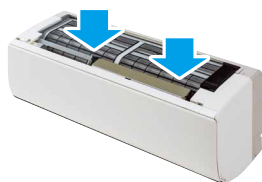

内部
フィルター

にたまる
ホコリ

エアコン
上部

にたまる
ホコリ

Point 1

ほぼ全ての上面吸気タイプに対応!!

通常タイプ

空気の入れ口

前面パネル

自動開閉タイプ

フィルター自動
お掃除機能付き

※前面吸気タイプには使用できません

Point 2

紙枠付きフィルター

- 天井とのすき間が小さくても置くだけなので取付簡単!
- サイズ調整も簡単! 手でカット!

ミシン目入り

Point 3

お掃除ラクラク!!

- 油を含んだホコリもキャッチ!

花粉に対しても捕集効果あり!

New!

品名: 置くだけ簡単! エアコン用
フィルター 上面吸気タイプ
伝票品名: オクダケエアコンFジョウメン
P O S 品名: オクダケエアコンF
商品コード: 3462
サイズ/入数: タテ約36cm×ヨコ約79cm
/2枚入
材質: 紙枠付きポリエステル繊維
フェイスサイズ: タテ30cm×ヨコ20.5cm
(厚み2cm)
単品重量: 110g
台紙重量: 1.1kg
C/S重量: 12.5kg
C/S入数: 10×10台紙入
台紙サイズ: タテ52cm×ヨコ27cm
(厚み10cm)
外箱サイズ: 奥行41.5cm×幅68cm
×高さ31cm
J A N コード: 4901987234623
GTINコード(外箱): 44901987234621