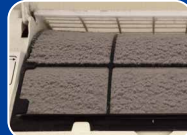

今や主流機種である上面吸気タイプについてご存知ですか？

- お掃除機能付きタイプが多い

- キッチンとリビングの同一空間化により油を含んだホコリが発生
→お掃除機能付きでも取れにくい

- 天井とのすき間が小さく手が入りにくい

そこで
新発売!

置くだけ簡単! エアコン用フィルター

上面吸気
タイプ

こんな汚れになる前に

内部
フィルター

にたまる
ホコリ

エアコン
上部

にたまる
ホコリ

Point 1

ほぼ全ての上面吸気タイプに対応!!

通常タイプ

空気の入れ口

前面パネル

自動開閉タイプ

フィルター自動
お掃除機能付き

※前面吸気タイプには使用できません

Point 2

紙枠付きフィルター

- 天井とのすき間が小さくても置くだけなので取付簡単!
- サイズ調整も簡単! 手でカット!

ミシン目入り