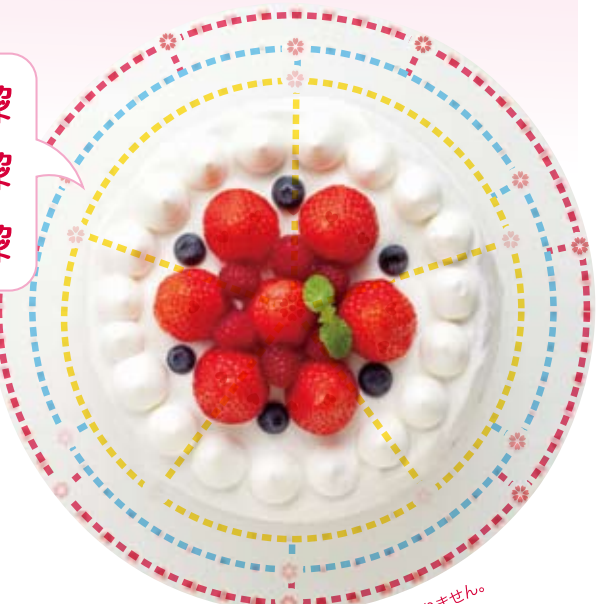

まる しかく  
**○も□も  
使いやすい!**

かわいい!ワクワク!お料理を楽しくさせる新しいクッキングシートです。まるくできちゃうクッキングシートは、使うたびに明るくてかわいいデザインが現れ、気分があがります!しかも、デザインの中に使いやすい工夫がたくさん!もちろん熱に強く、くっつきにくい加工がされているので、お料理やお菓子作りにピッタリ。

まるく切りやすいガイドがあるので、ケーキ型や蒸し器にあわせてカットしやすい!

30cm毎の目印もあるので角皿にあわせてカットしやすい!

かわいいドットとハートのデザインなので、ちょっとしたおすそ分けのラッピングにも大活躍☆

- 5分の1割
- 6分の1割
- 7分の1割

等分カットの目安になるデザインで、ケーキを均等にカットできるので兄弟ゲンカがなくなるかも!?

実際の商品には点線は入っておりません。